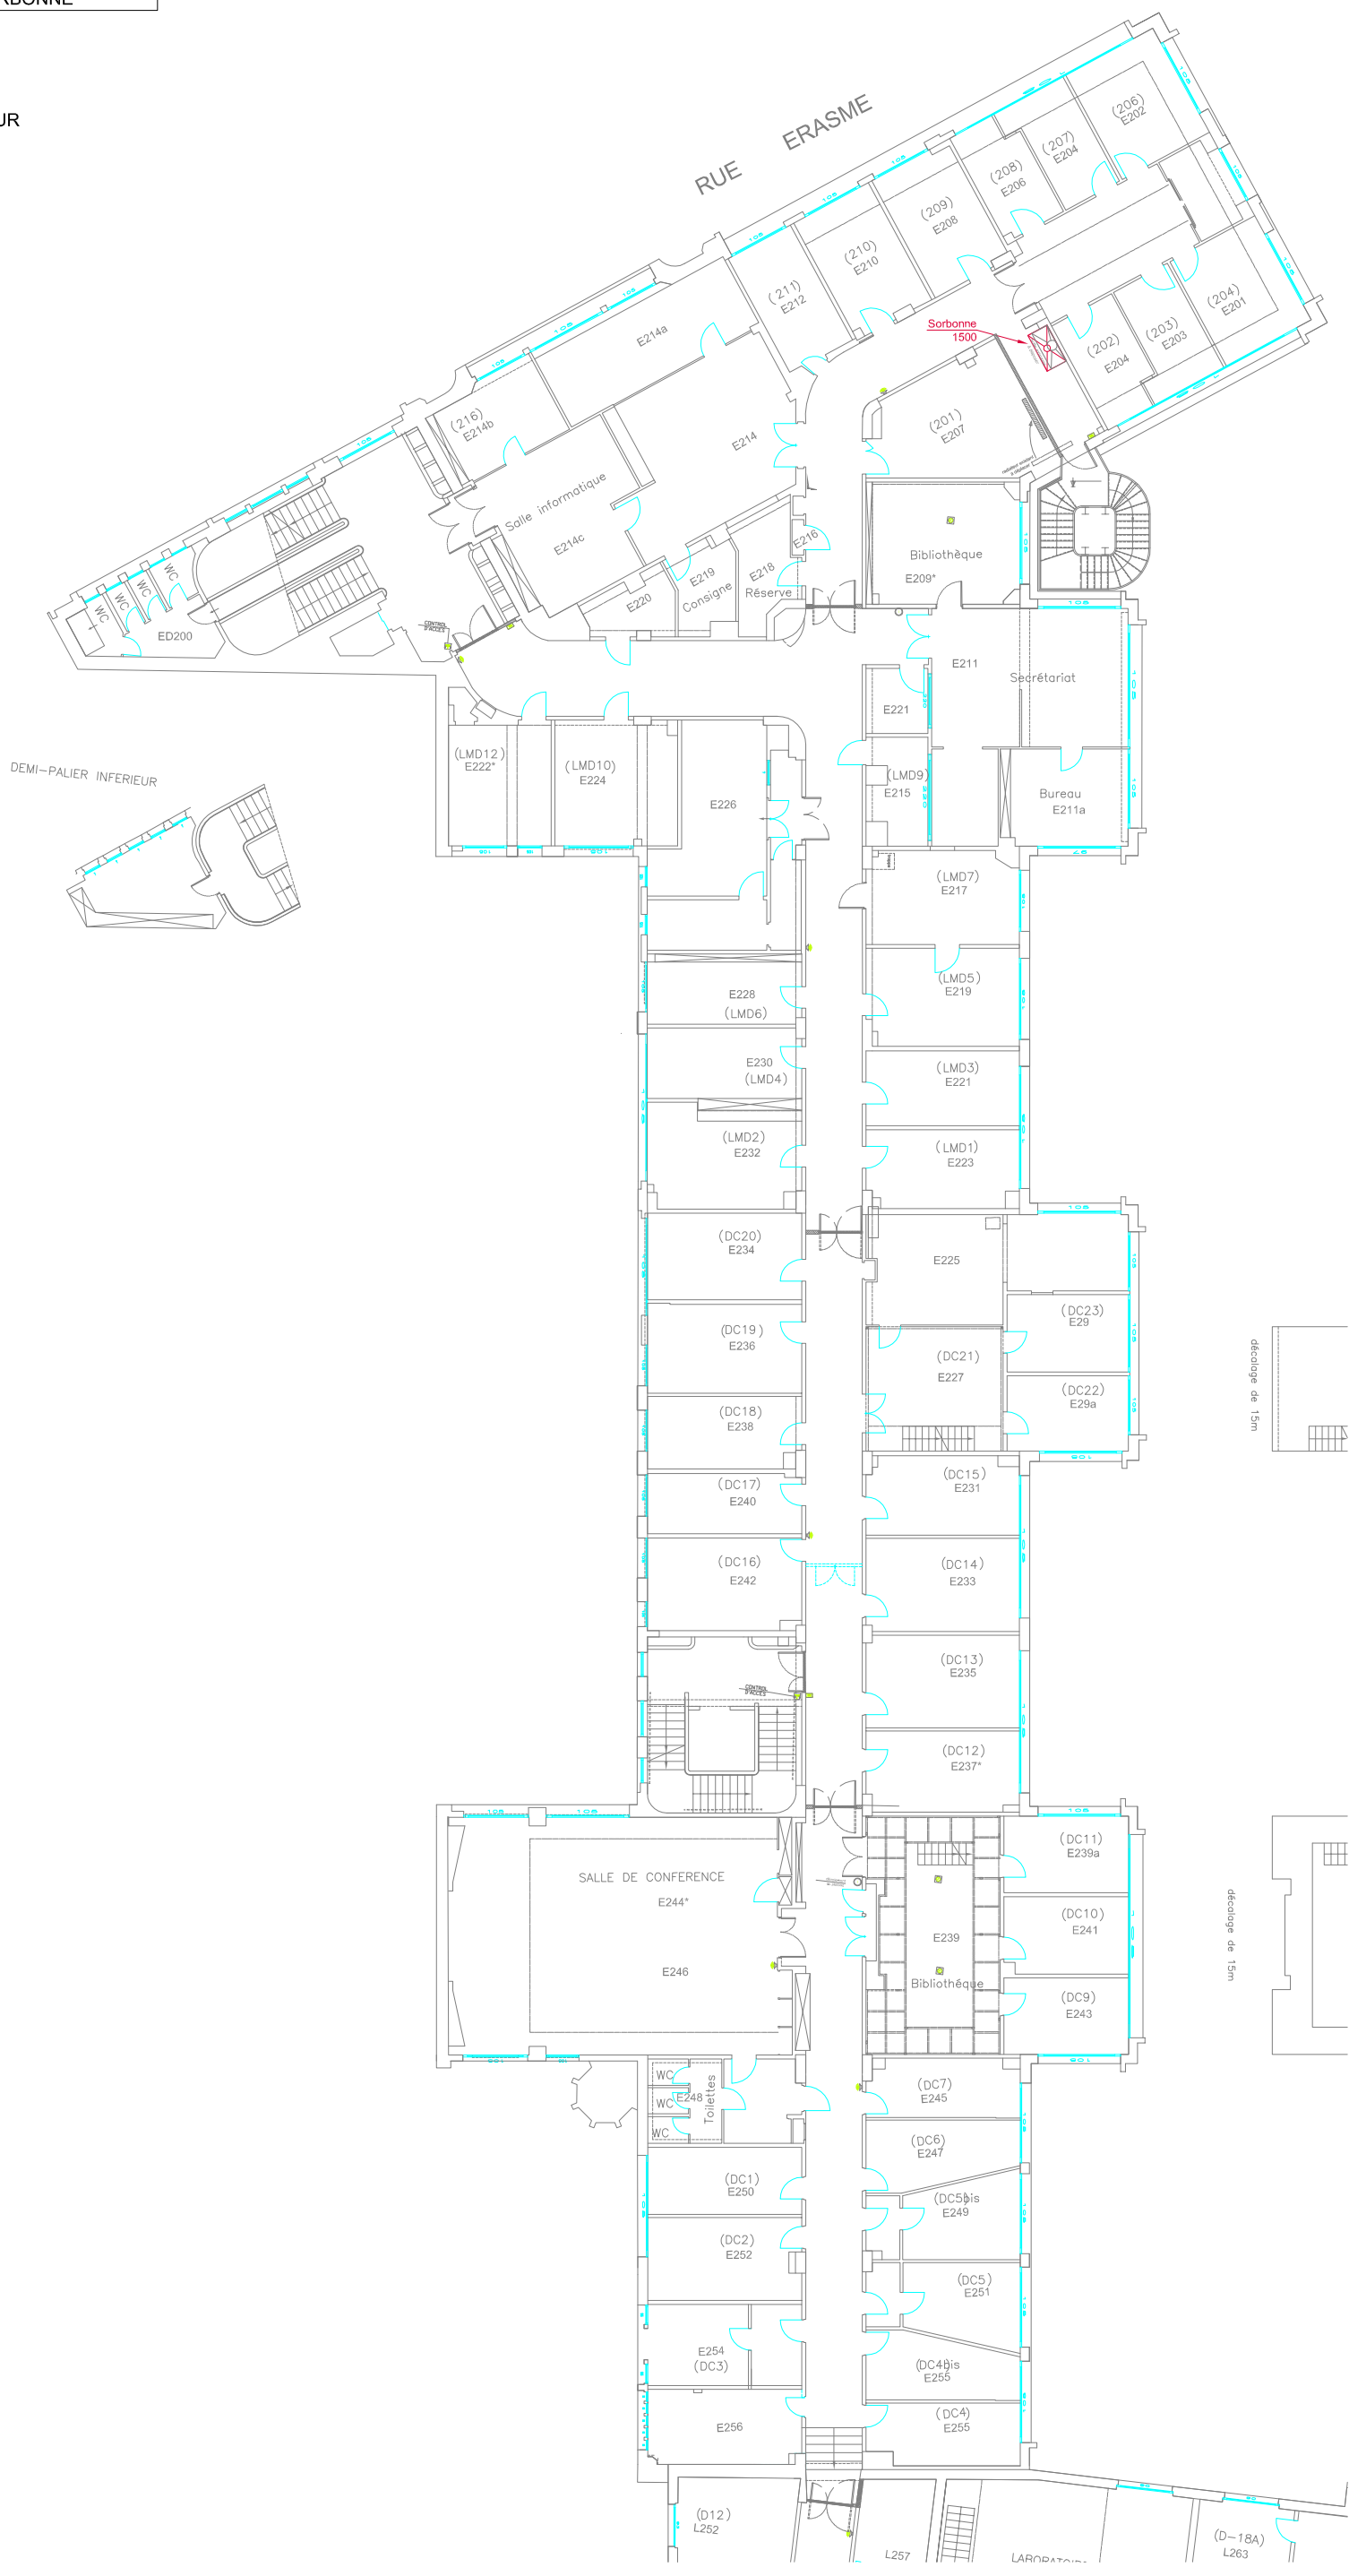

LEGENDE SORBONNE

-  SORBONNE
-  EXTRACTEUR

REHABILITATION DE L'E.N.S. - ETAT PROJETE

LOCALISATION DES SORBONNES ET DE LEURS EXTRACTEURS - AILE ERASME - N2

PHASE - INDICE DIAG / APS	FICHER APS1549-N2-A.dwg	LOT PAILLASSE/SORBONNE	DATE 2 FEVRIER 2010	ECHELLE 1/250	FOLIO 07