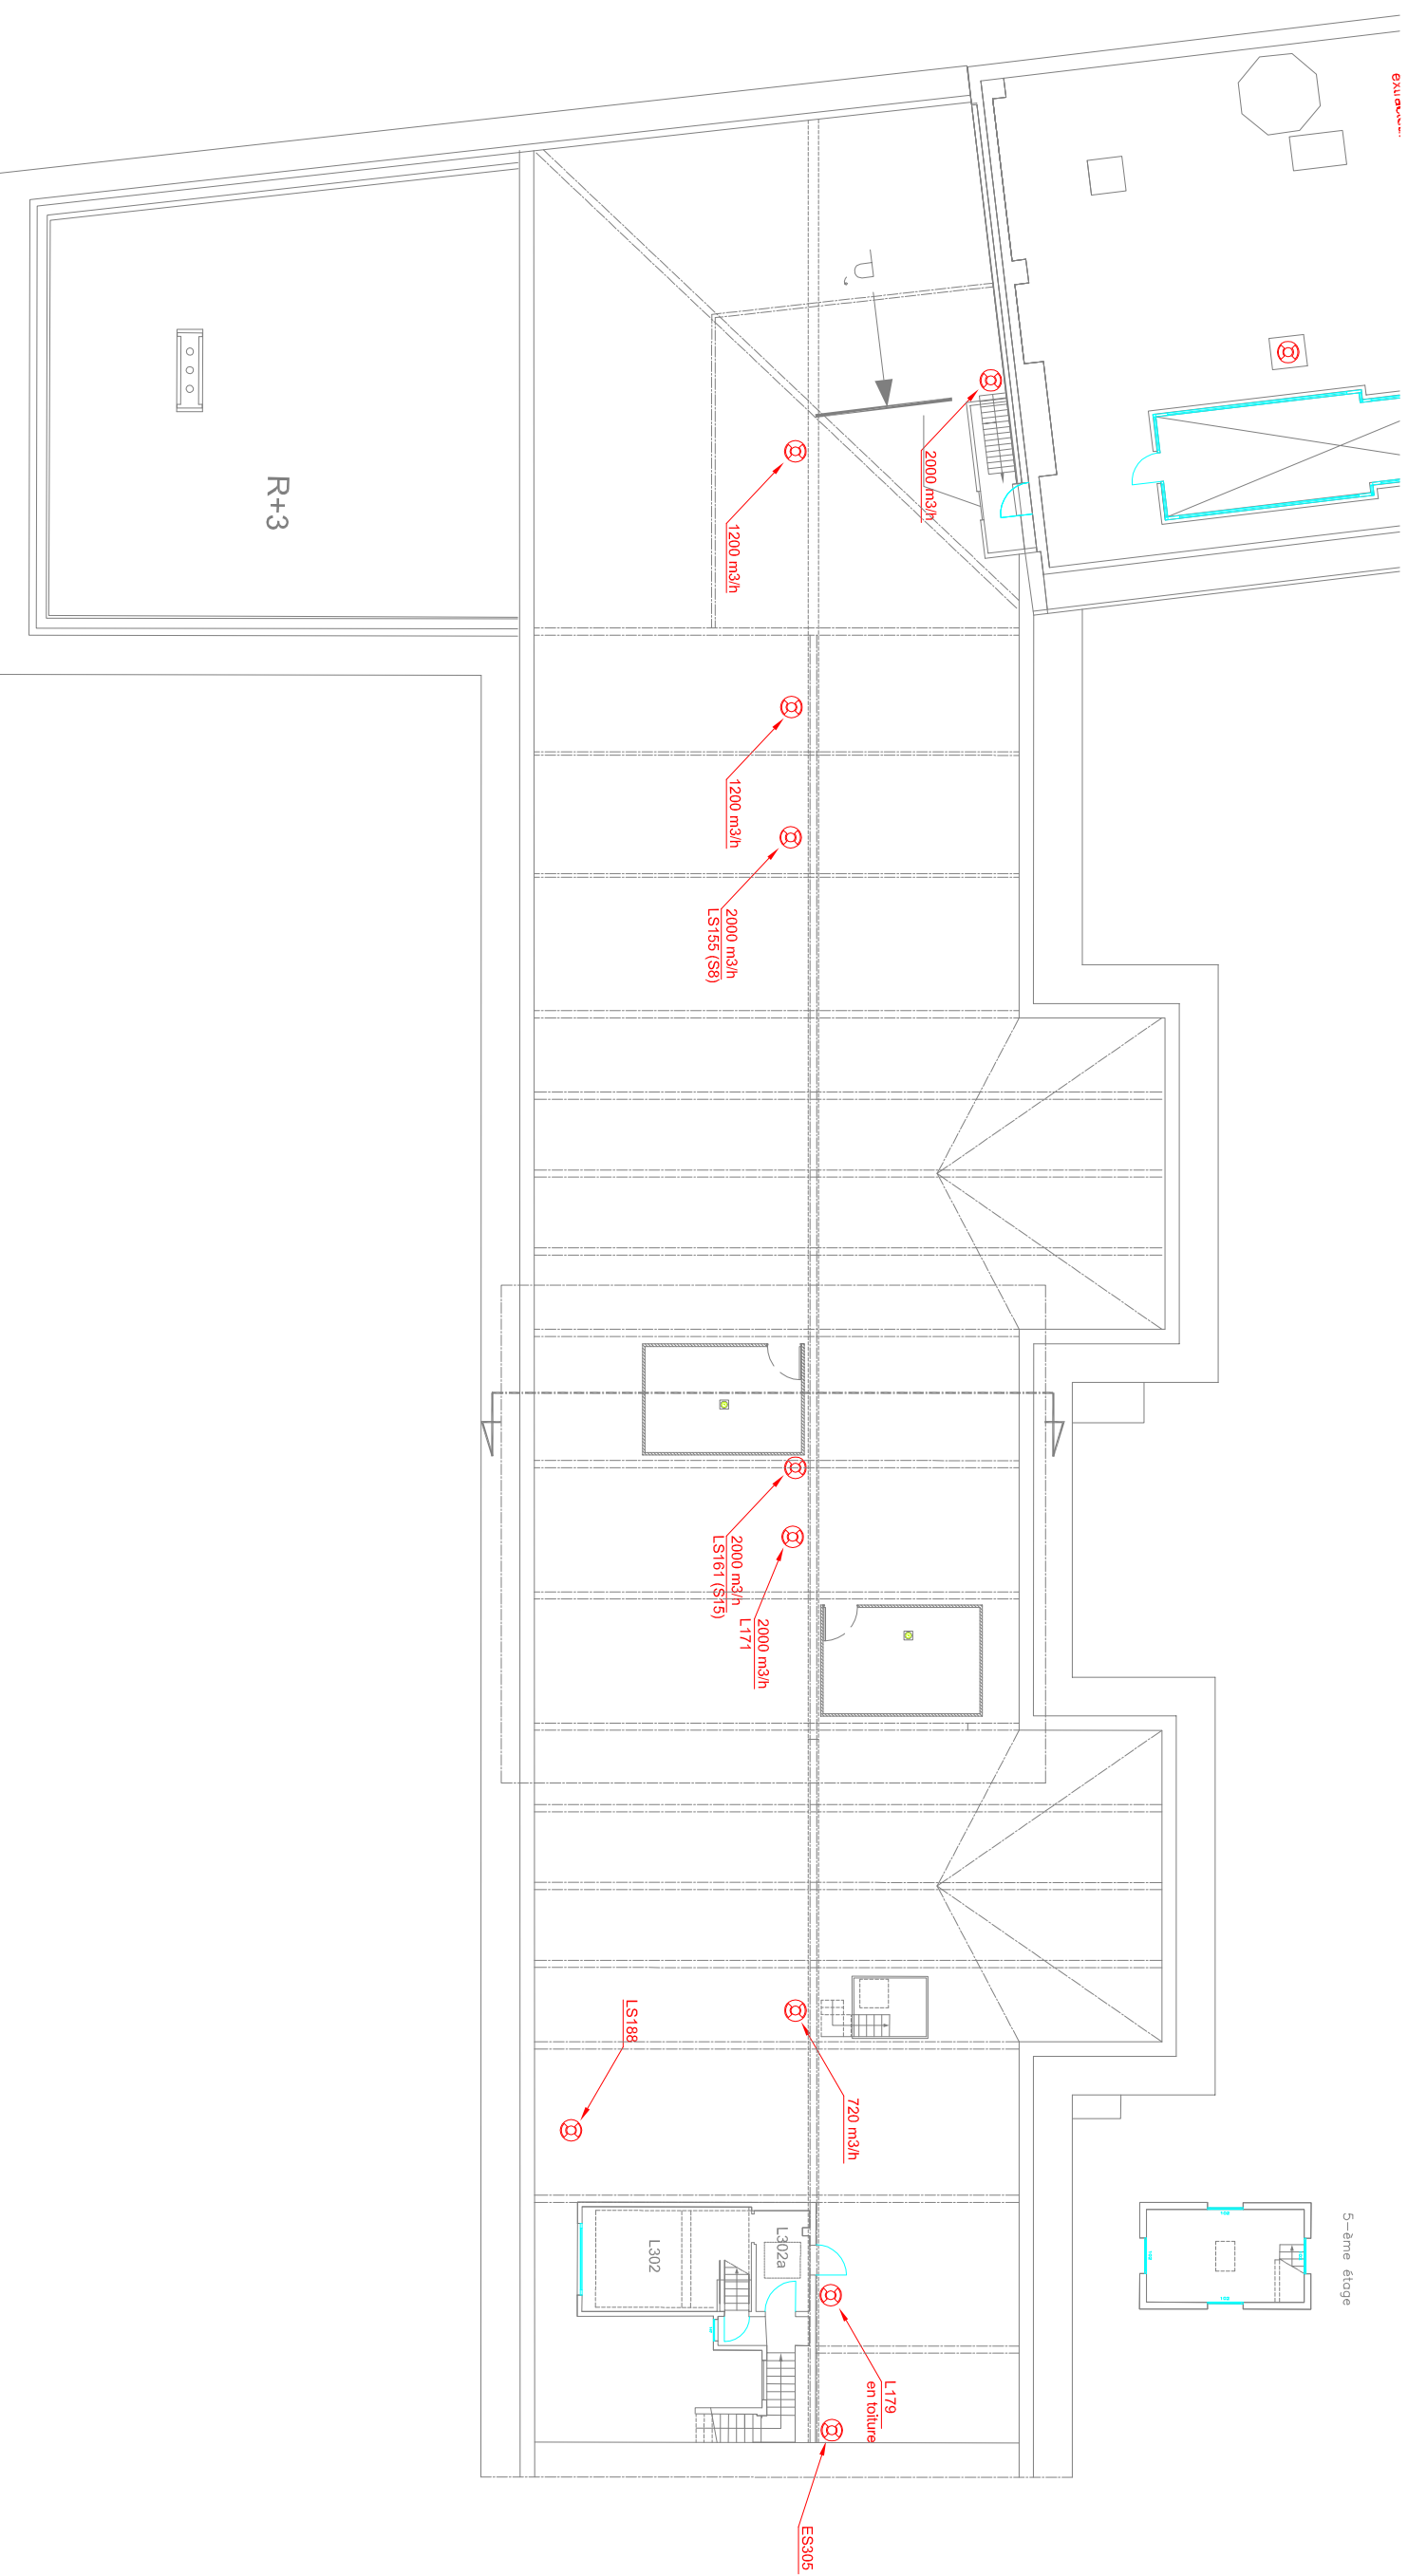

LEGENDE SORBONNE

-  SORBONNE
-  EXTRACTEUR

REHABILITATION DE L'E.N.S. - ETAT EXISTANT

LOCALISATION DES SORBONNES ET DE LEURS EXTRACTEURS - AILE LHOMOND - N4

PHASE - INDICE	FICHIER	LOT	DATE	ECHELLE	FOLIO
DIAG / APS	AP51549-N4-A.dwg	PAILLASSE/SORBONNE	2 FEVRIER 2010	1/200	03