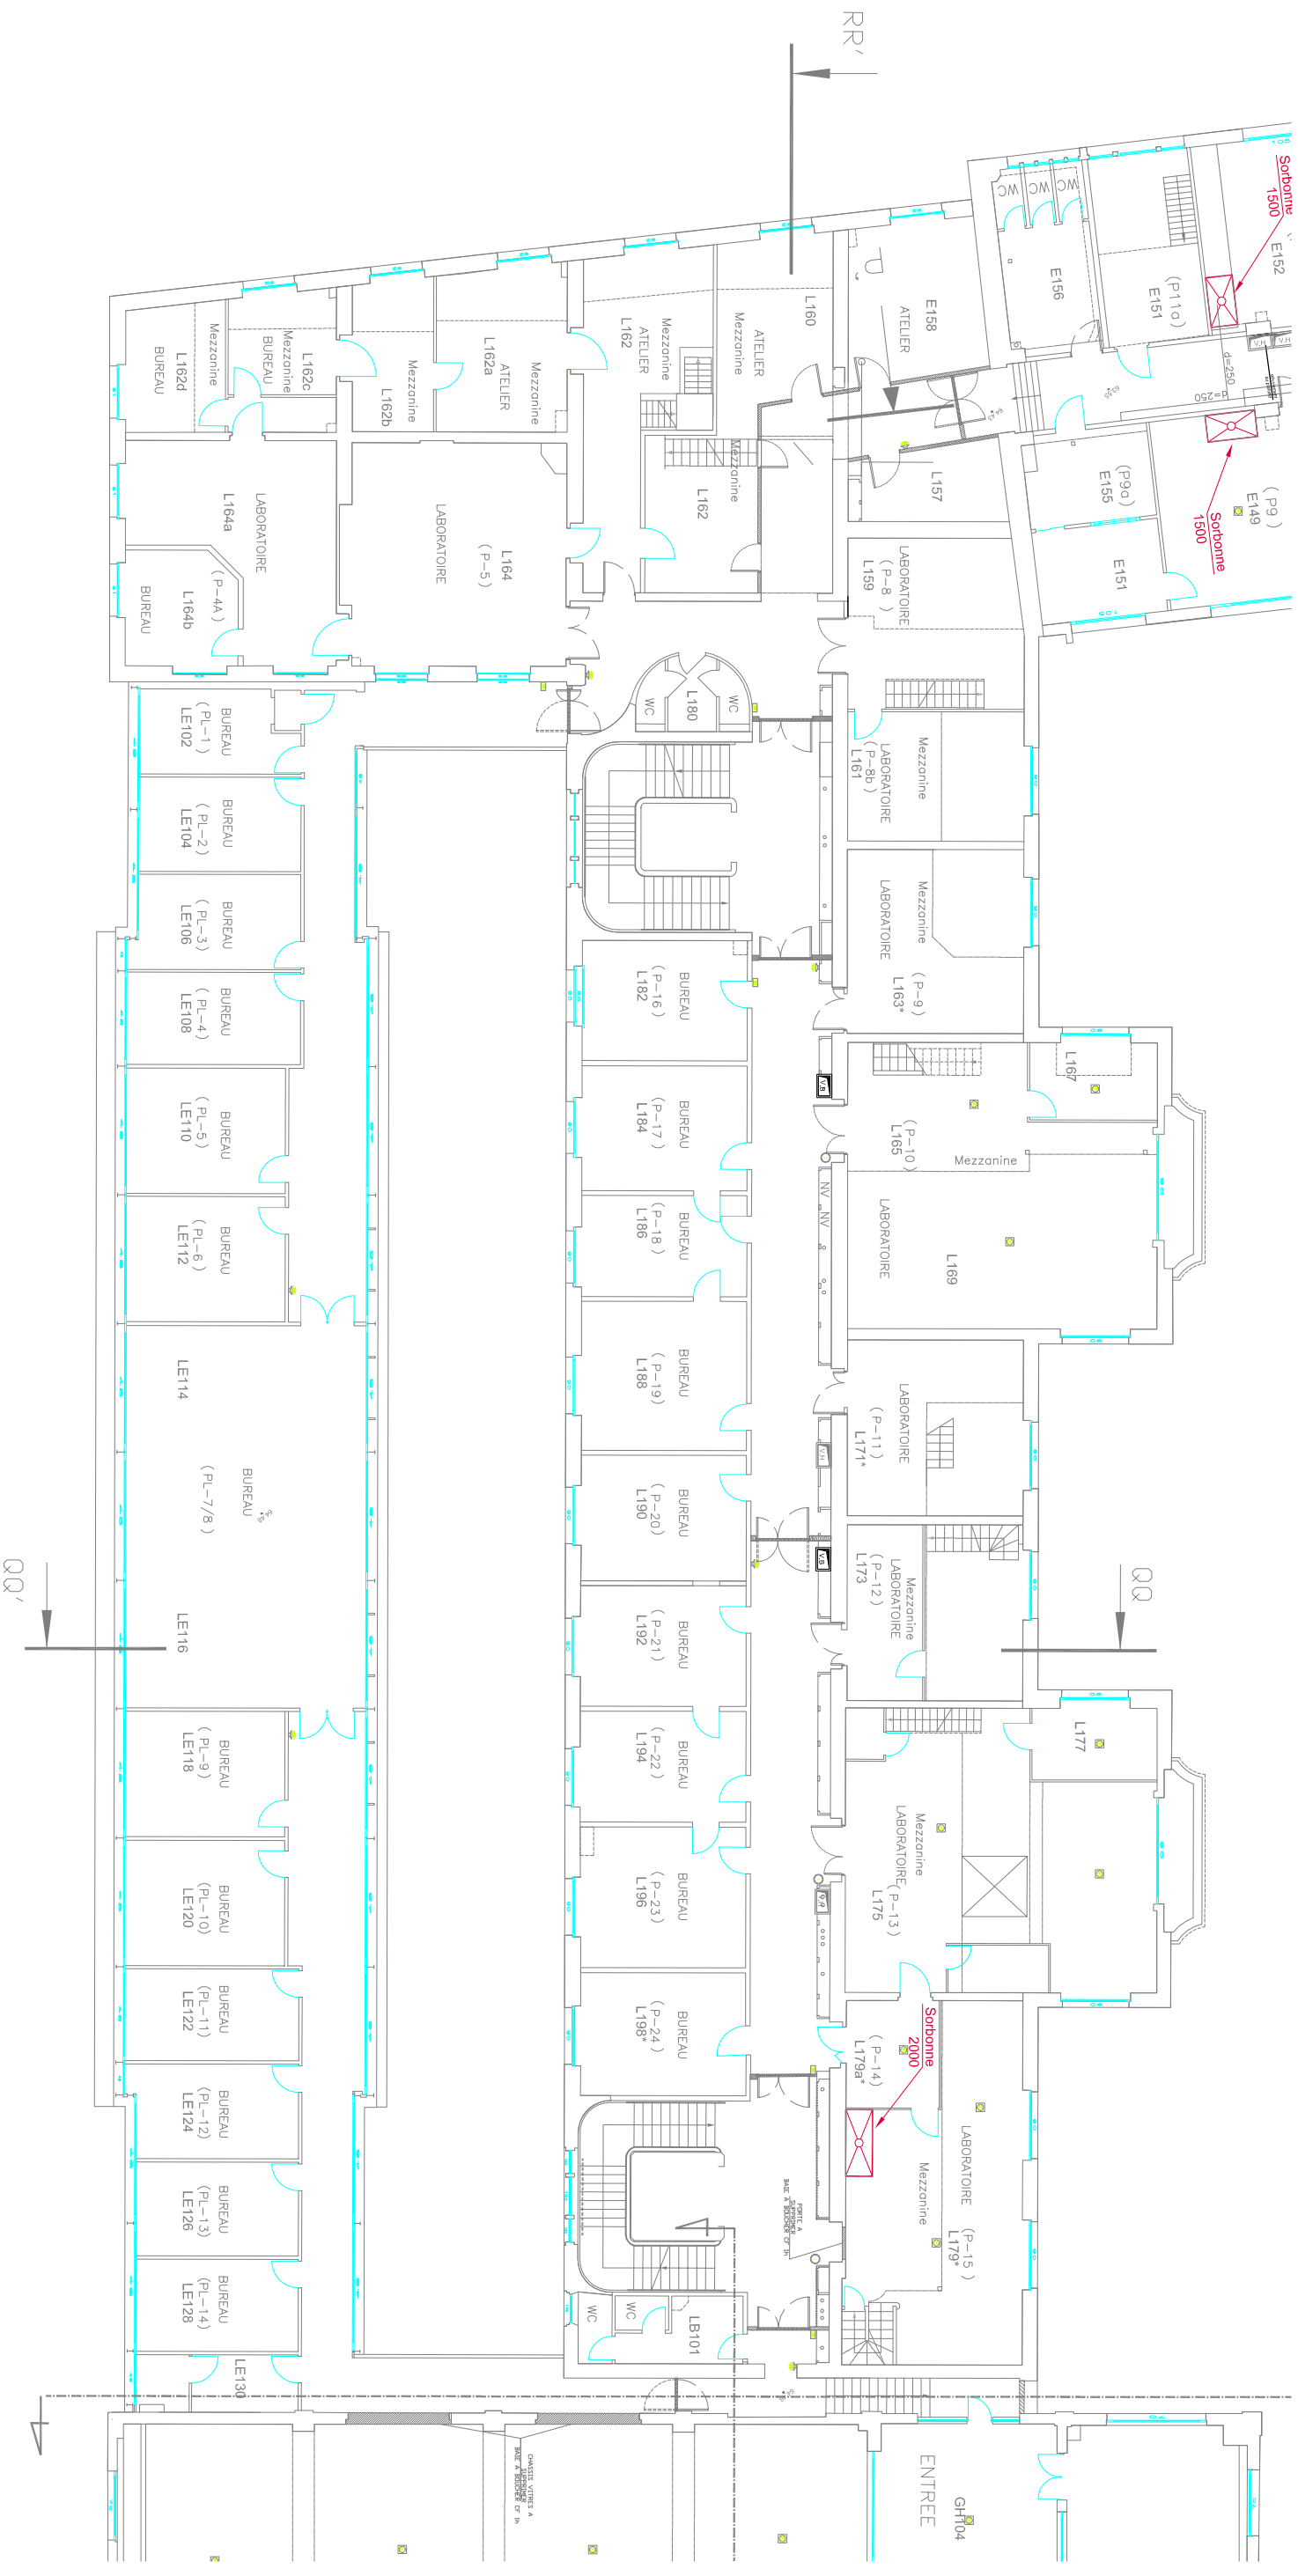

LEGENDE SORBONNE

SORBONNE

EXTRACTEUR

RUE LHOMOND

### REHABILITATION DE L'E.N.S. - ETAT PROJETE

LOCALISATION DES SORBONNES ET DE LEURS EXTRACTEURS - AILE LHOMOND - N1

PHASE - INDICE	FICHER	LOT	DATE	ECHELLE	FOLIO
DIAG / APS	APSI549-N1-A.dwg	PAILLASSE/SORBONNE	2 FEVRIER 2010	1/200	02