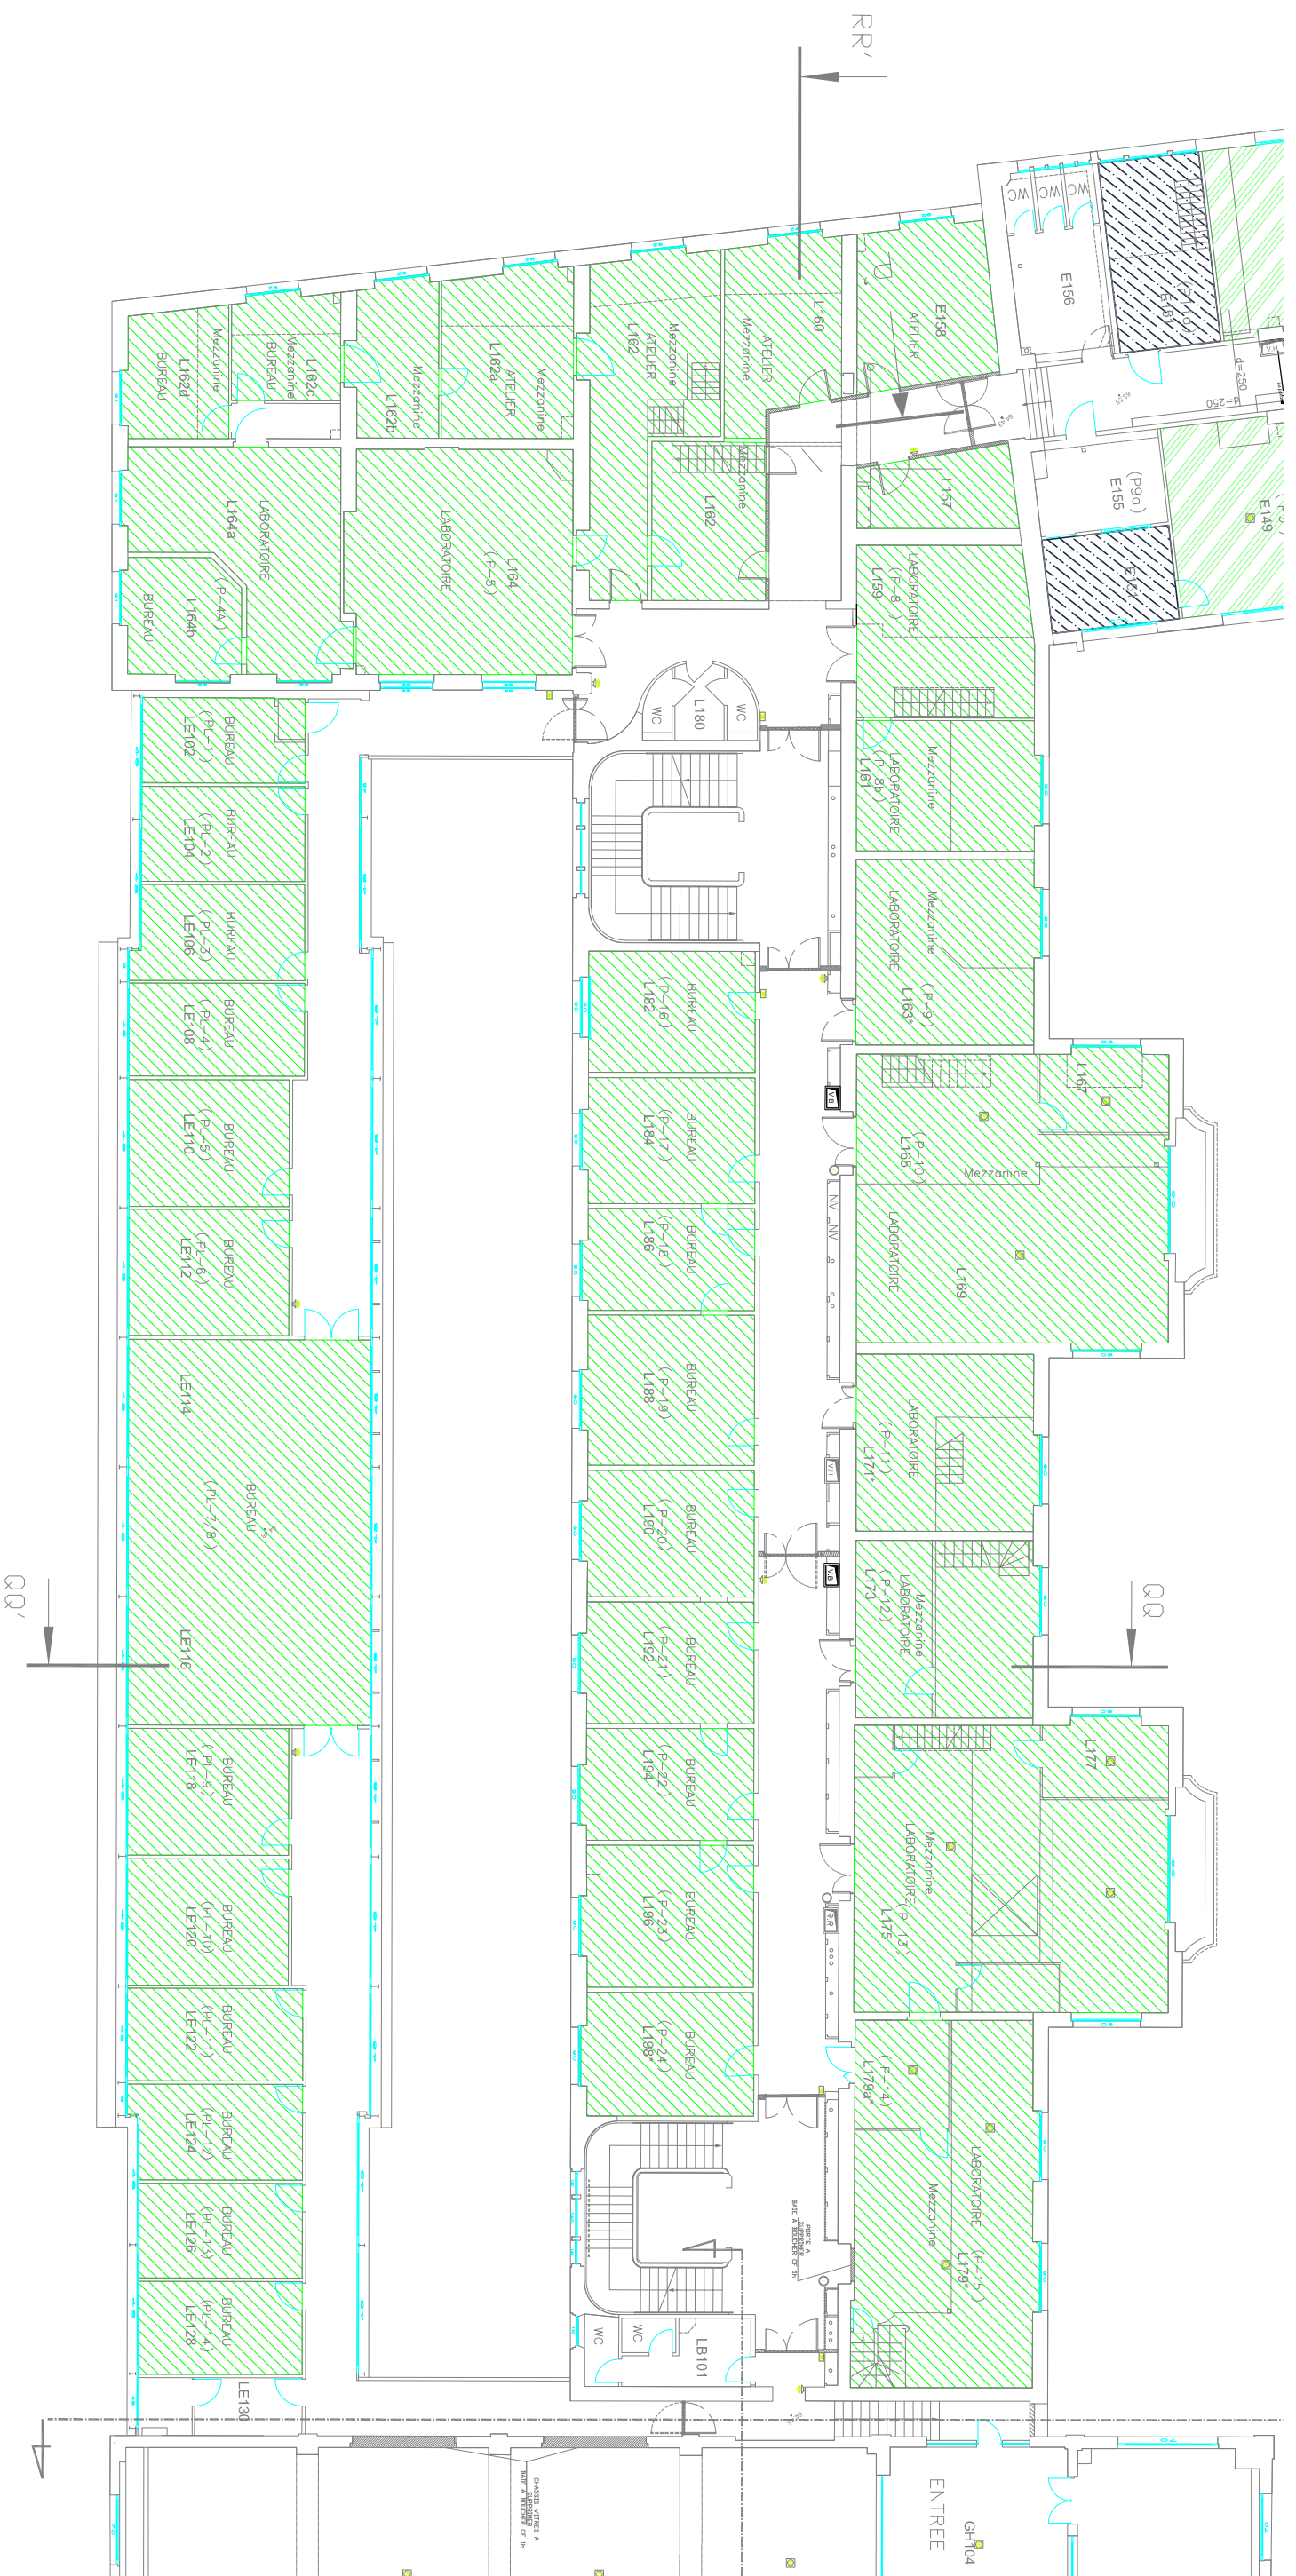

LEGENDE CTA

- CTA 3
- CTA 10
- CTA 9
- CTA 11

RUE LHOMOND

REHABILITATION DE L'E.N.S. - ETAT PROJETE

ZONING CENTRALE DE TRAITEMENT D'AIR – AILE LHOMOND – N1

PHASE – INDICE	FICHIER	LOT	DATE	ECHELLE	FOLIO
DIAG / APS	APS1549-N1-A.dwg	C.V.C.	2 FEVRIER 2010	1/200	04