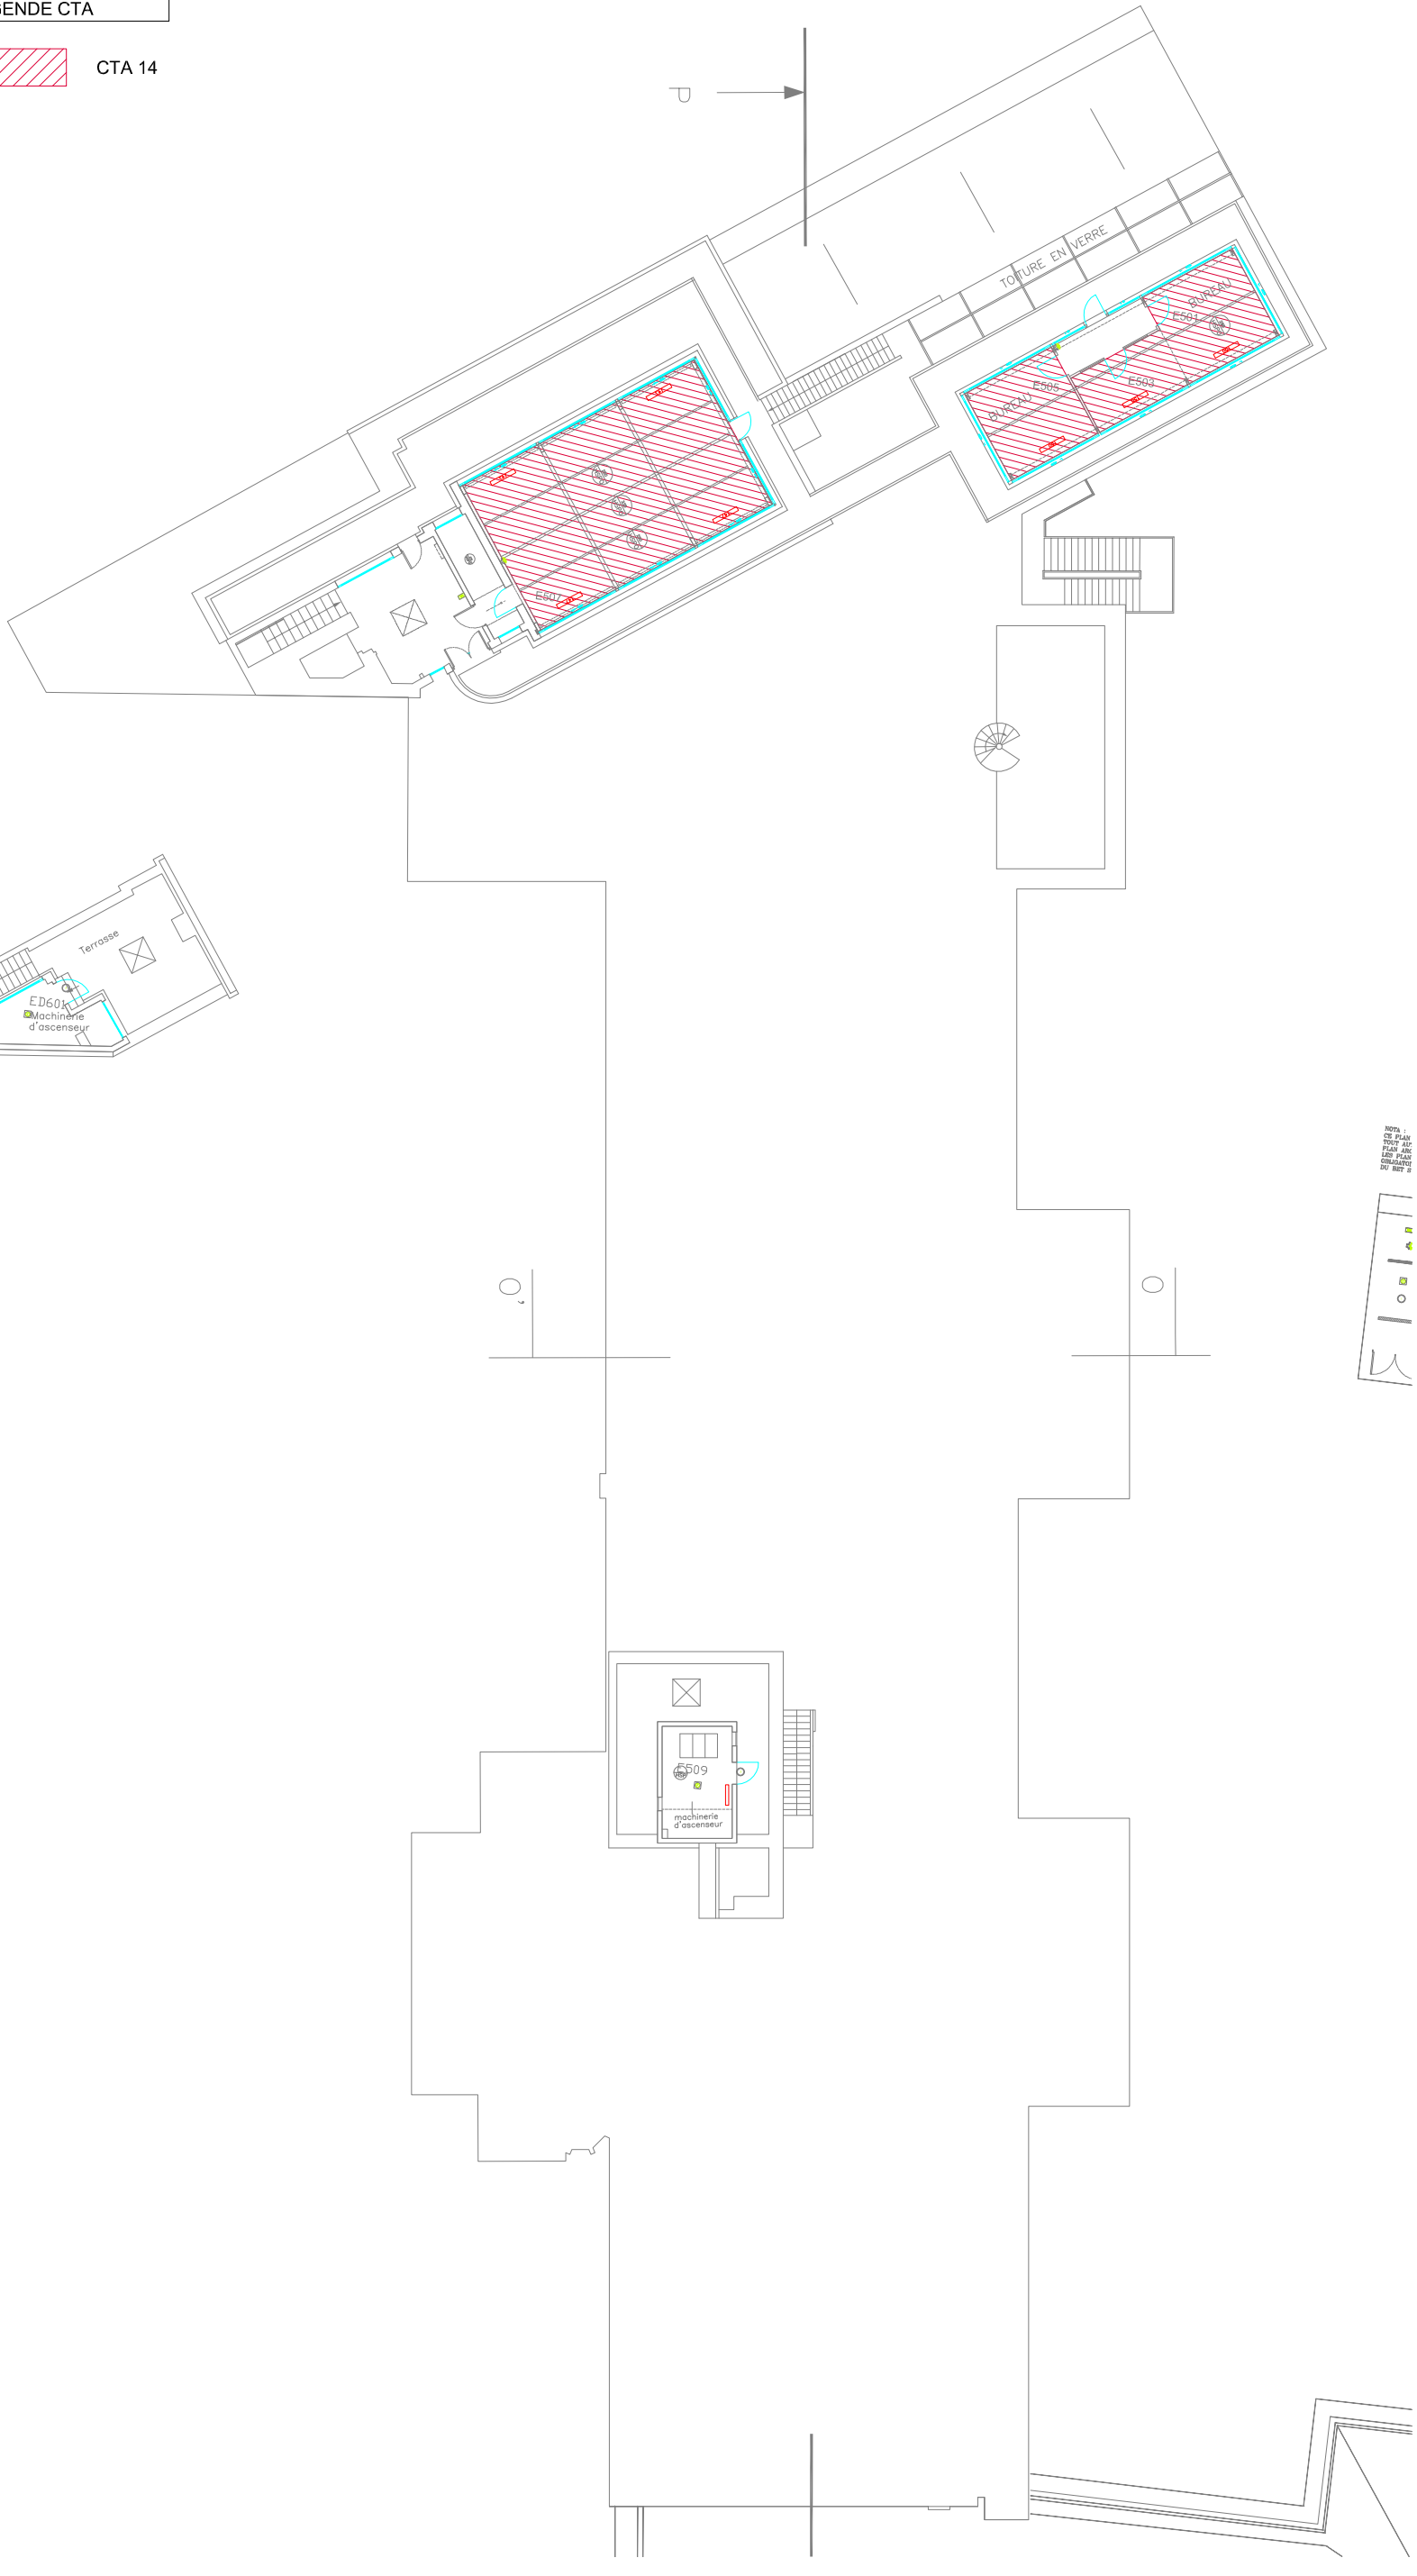

LEGENDE CTA
 CTA 14

NOTA :
 1. CE PLAN
 2. NE PAS
 3. PAS DE
 4. PAS DE
 5. PAS DE
 6. PAS DE
 7. PAS DE
 8. PAS DE
 9. PAS DE
 10. PAS DE

REHABILITATION DE L'E.N.S. - ETAT EXISTANT

ZONING CENTRALE DE TRAITEMENT D'AIR - AILE ERASME - N4

PHASE - INDICE	FICHER	LOT	DATE	ECHELLE	FOLIO
DIAG / APS	APS1549-N5-A.dwg	C.V.C.	2 FEVRIER 2010	1/250	14